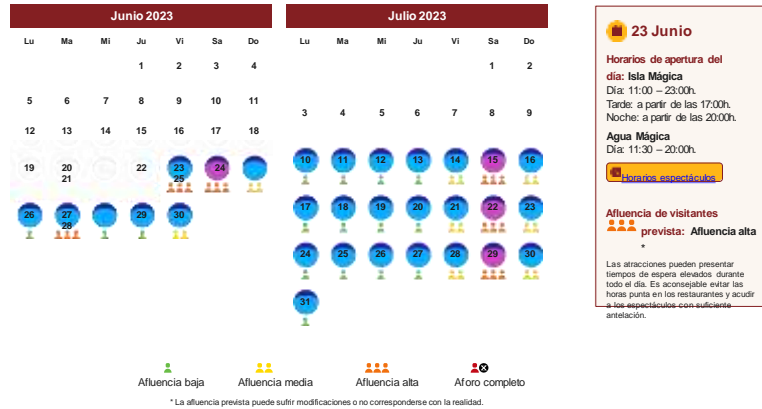

Isla Mágica Día: 11:00 – 19:00h. Tarde: a partir de las 15:00h.	Isla Mágica Día: 11:00 – 22:00h. Tarde: a partir de las 16:00h.	Isla Mágica Día: 11:00 – 23:00h. Tarde: a partir de las 17:00h. Noche: a partir de las 20:00h.	Isla Mágica Tarde: 15:00 – 24:00h.
Isla Mágica Día: 11:00 – 24:00h. Tarde: a partir de las 17:00h. Noche: a partir de las 20:30h.	Isla Mágica Tarde: 16:00 – 23:00h.	Agua Mágica Día: 11:30 – 20:00h.	

🔗 Aviso sobre los horarios 🔗